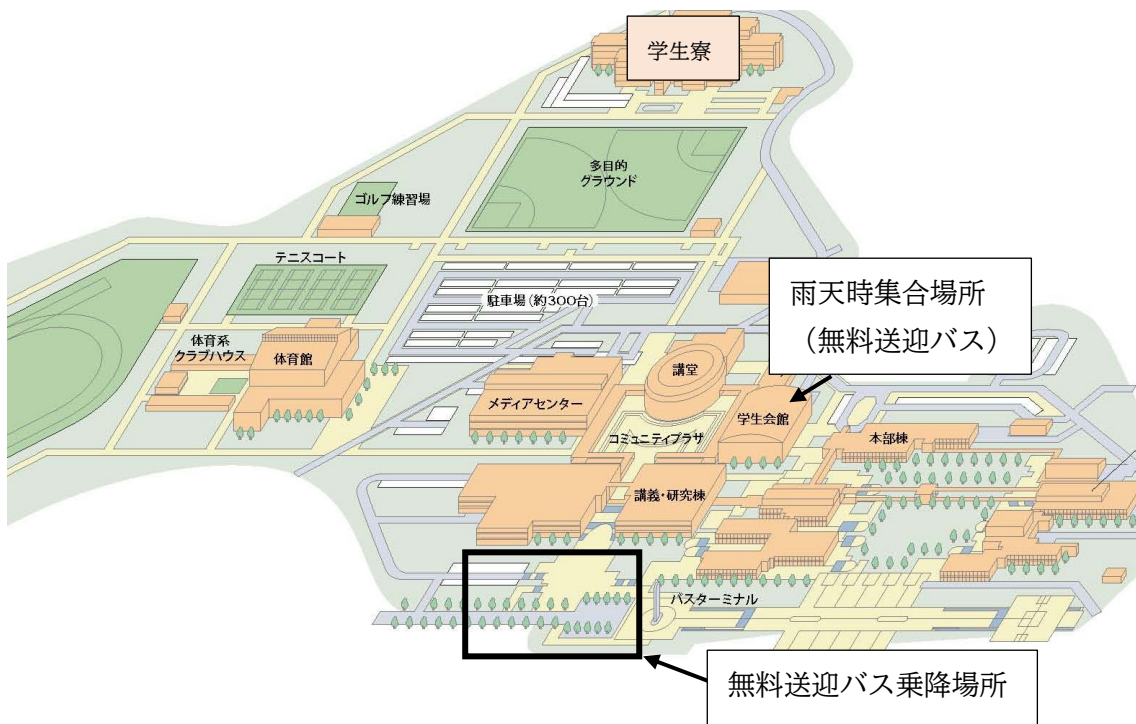

### 2. 集合（乗降）場所について

各乗車場所から本学専用のバスにご乗車ください。

本学職員が下図の乗車位置でご案内します。

### 3. 復路便（お帰り便）について

無料送迎バスは、16:00～16:15までの間に以下の場所から出発する予定ですので、16:00頃までにご乗車ください。

なお、雨天時は本学職員が誘導いたしますので、16:00頃に学生会館までお集りください。（雨天の場合は、本部棟玄関前より出発する予定です。）

(ご参考：予想到着時間)