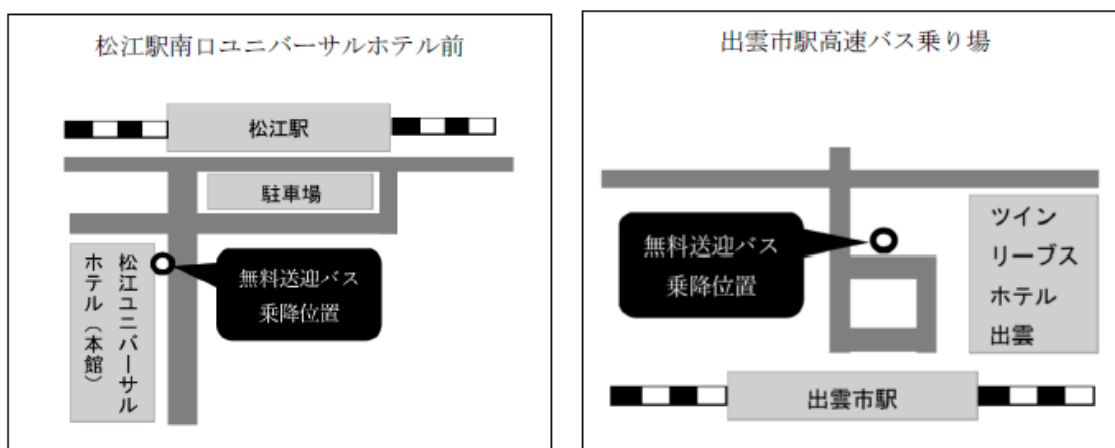

## オープンキャンパス無料送迎バスの発車時刻・集合（乗降）場所のご案内

### 1. 出発時間について

### 2. 集合（乗降）場所について

各乗車場所から本学専用のバスにご乗車ください。

本学職員が下図の乗車位置でご案内します。

### 3. 復路便（お帰り便）について

無料送迎バスは、16:00～16:15までの間に以下の場所から出発する予定ですので、16:00頃までにご乗車ください。

なお、雨天時は本学職員が誘導いたしますので、16:00頃に学生会館までお集りください。（雨天の場合は、本部棟玄関前より出発する予定です。）

(ご参考：予想到着時間)